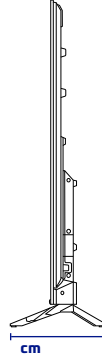

Skytech

ÜRÜN TANITIM FORMU

75ST1104 4K ANDROID LED TV

ÜRÜN GÖRSELLERİ

ÜRÜN TEKNİK ÖZELLİKLERİ

Ekran

75" 4K Android LED TV

3840x2160 Çözünürlük

Çerçevesiz Ekran

A Sınıfı 16:9 DLED Ekran

Smart TV ve Sistem Özellikleri

Android İşletim Sistemi

1,5 GB RAM

8 GB Dahili Hafıza

Çoklu Menü Dili Desteği OSD

Ses

Görüntü Modları (Canlı, Normal, Spor vb.)

4K

Aksesuarlar

Akıllı Kumanda - Hızlı Başlama Kılavuzu

ÜRÜN VE AMBALAJ ÖLÇÜ BİLGİLERİ

Ambalaj Boyutu : 1868mm x 173mm x 1130mm

Ürün Brüt Ağırlığı : 36.2 kg

Ürün Net Ağırlığı : 29.0 kg